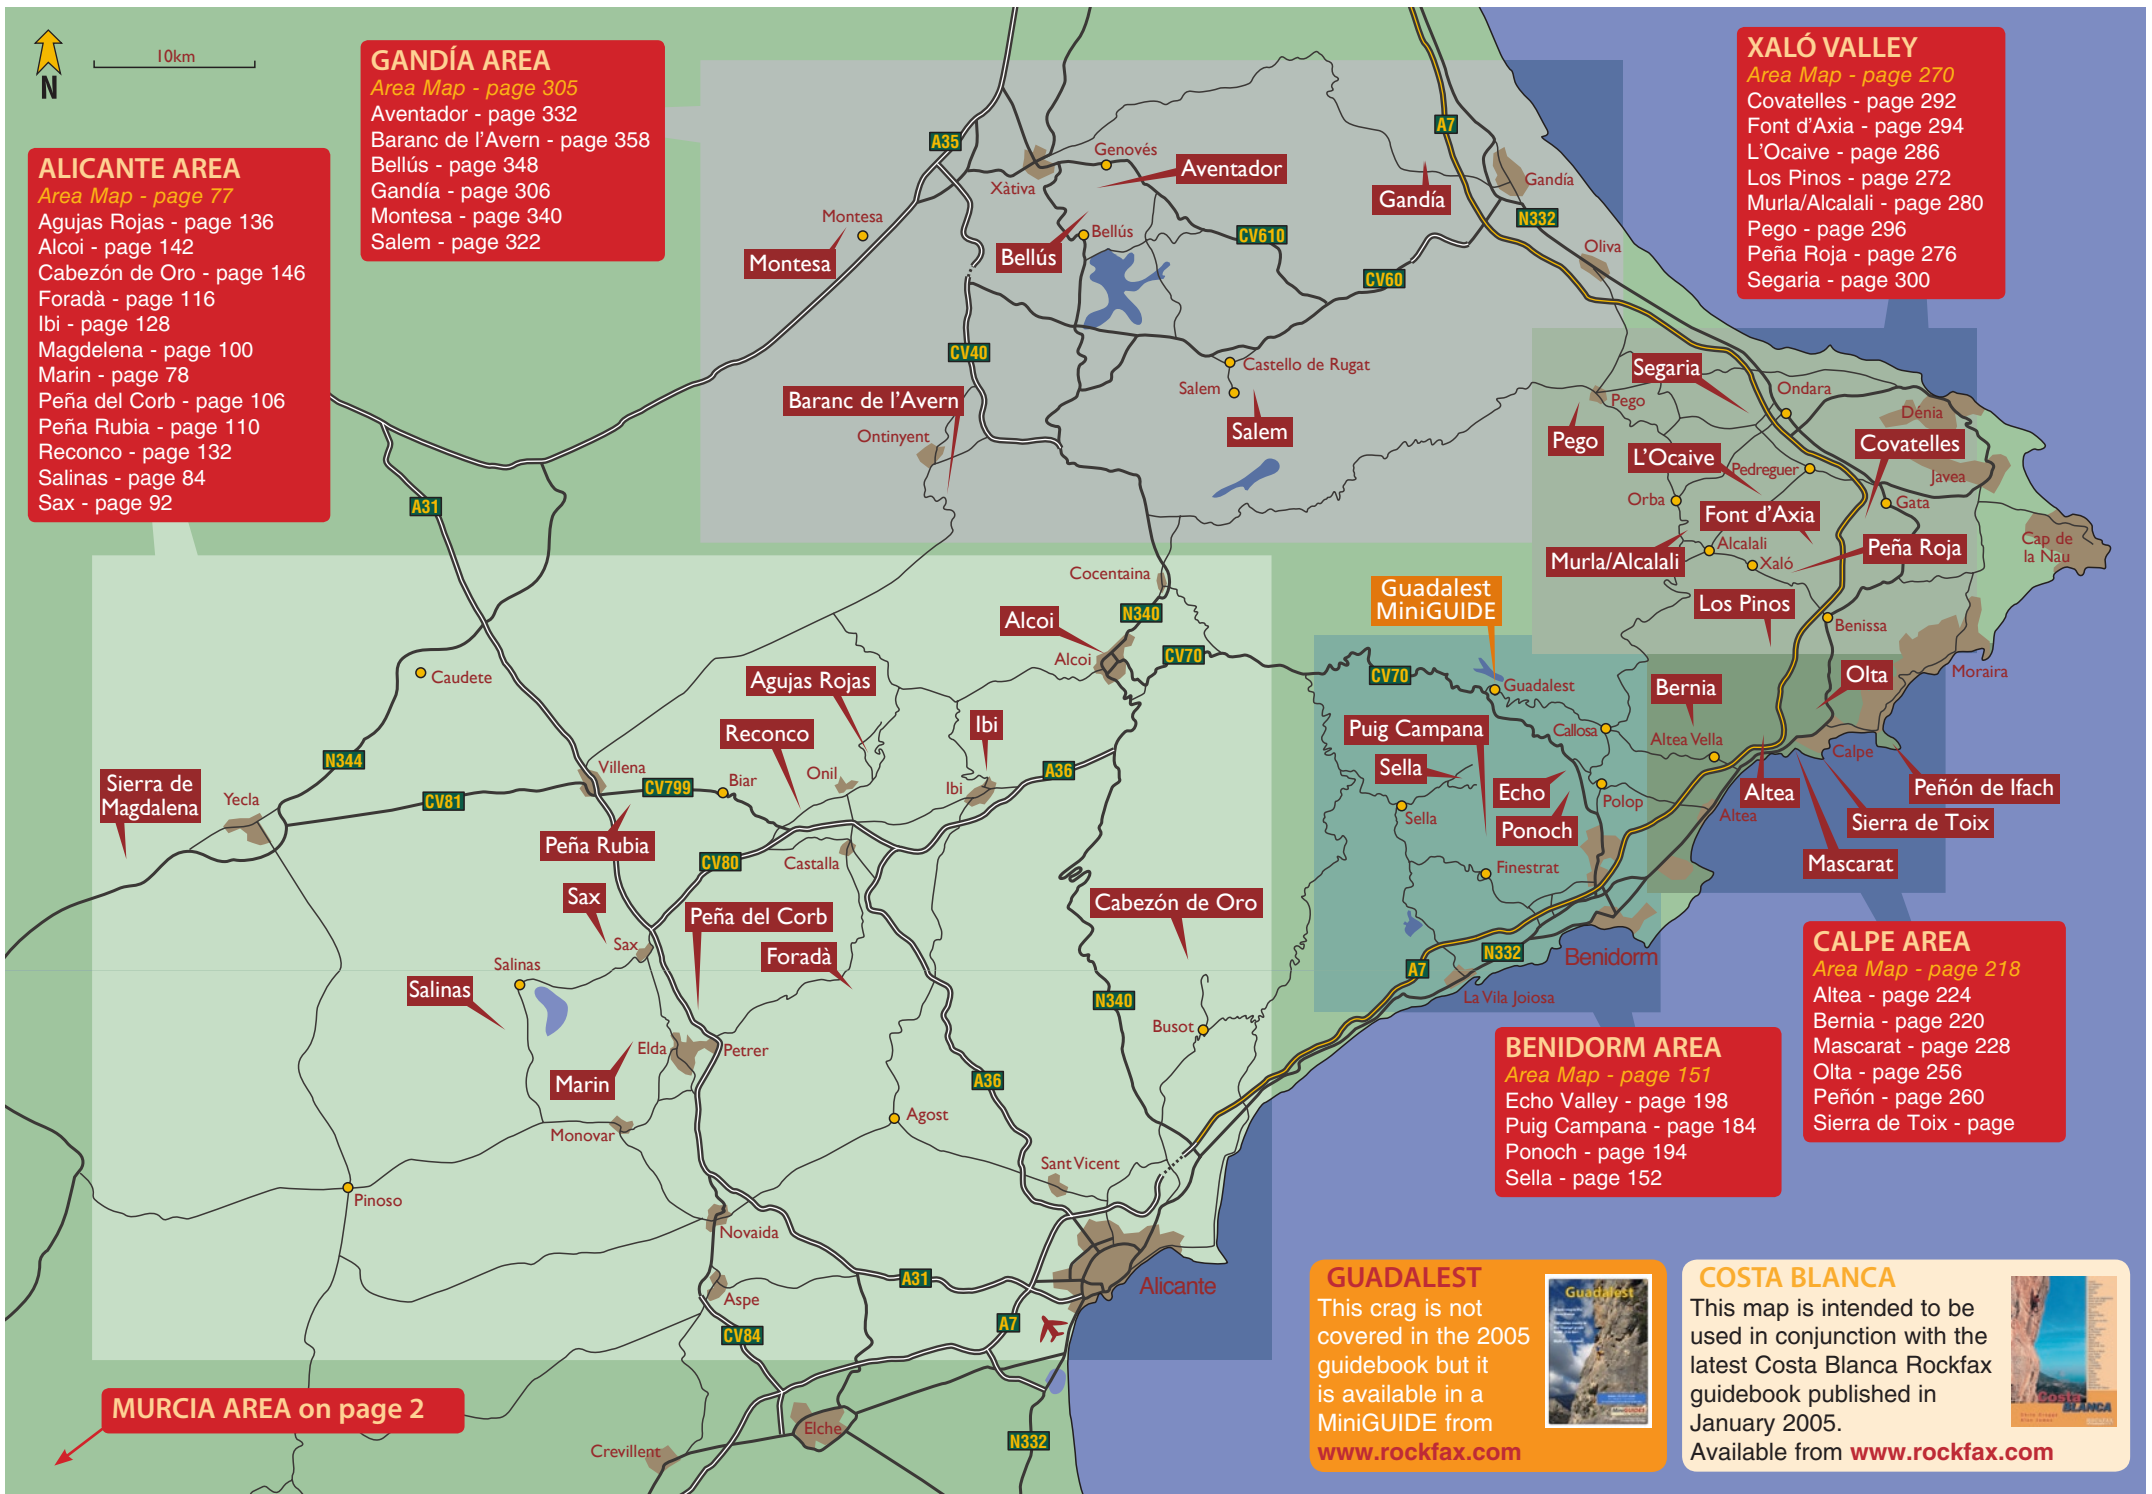

### GANDÍA AREA

Area Map - page 305

- Aventador - page 332
- Baranc de l'Avern - page 358
- Bellús - page 348
- Gandía - page 306
- Montesa - page 340
- Salem - page 322

### XALÓ VALLEY

Area Map - page 270

- Covatelles - page 292
- Font d'Axia - page 294
- L'Ocaive - page 286
- Los Pinos - page 272
- Murla/Alcalali - page 280
- Pego - page 296
- Peña Roja - page 276
- Segaria - page 300

Sierra de Magdalena

Peña Rubia

Sax

Salinas

Marin

Peña del Corb

Foradà

Agujas Rojas

Reconco

Ibi

Alcoi

Cabezón de Oro

Guadalest MiniGUIDE

Puig Campana

Sella

Echo